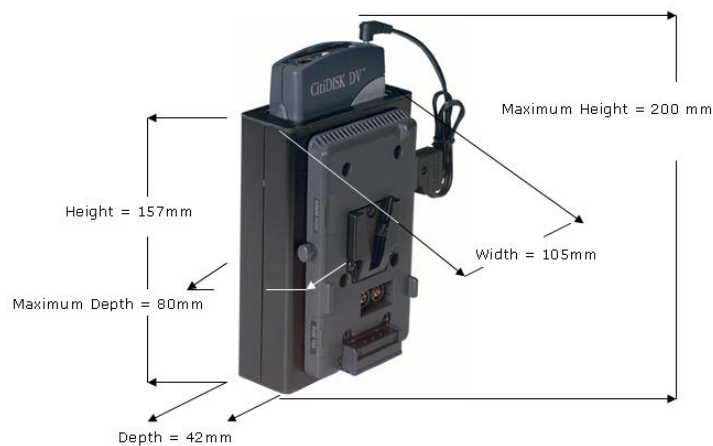

OPTION :

Adaptateur de fixation sur caméscopes Pro

Permet de raccorder le CitiDISK DV sur les caméscopes professionnels :

Boîtier V-Mount pour Caméscopes Sony ou Batteries IDX

Fr. 528.- HT

Boîtier G-Mount pour supports batterie Anton-Bauer