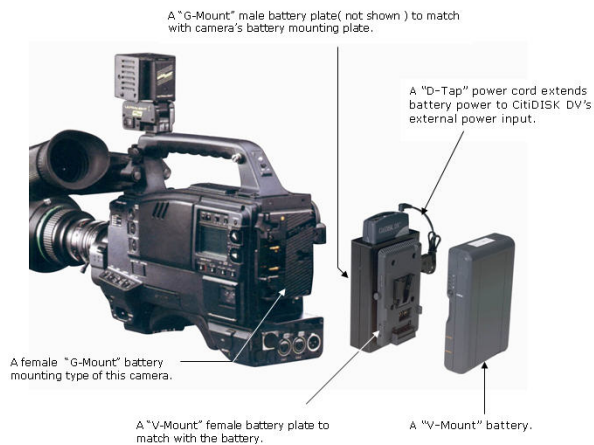

SYSCONCEPT

SysConcept Sàrl - Chemin des Maladières 22 - Case Postale 274 - 2002 Bevaix / NE
Tél. 0848 606 909 - Fax 0848 616 919 - www.sysconcept.ch - info@sysconcept.ch

OPTION :

Adaptateur de fixation sur caméscopes Pro

Permet de raccorder le CitiDISK DV sur les caméscopes professionnels :